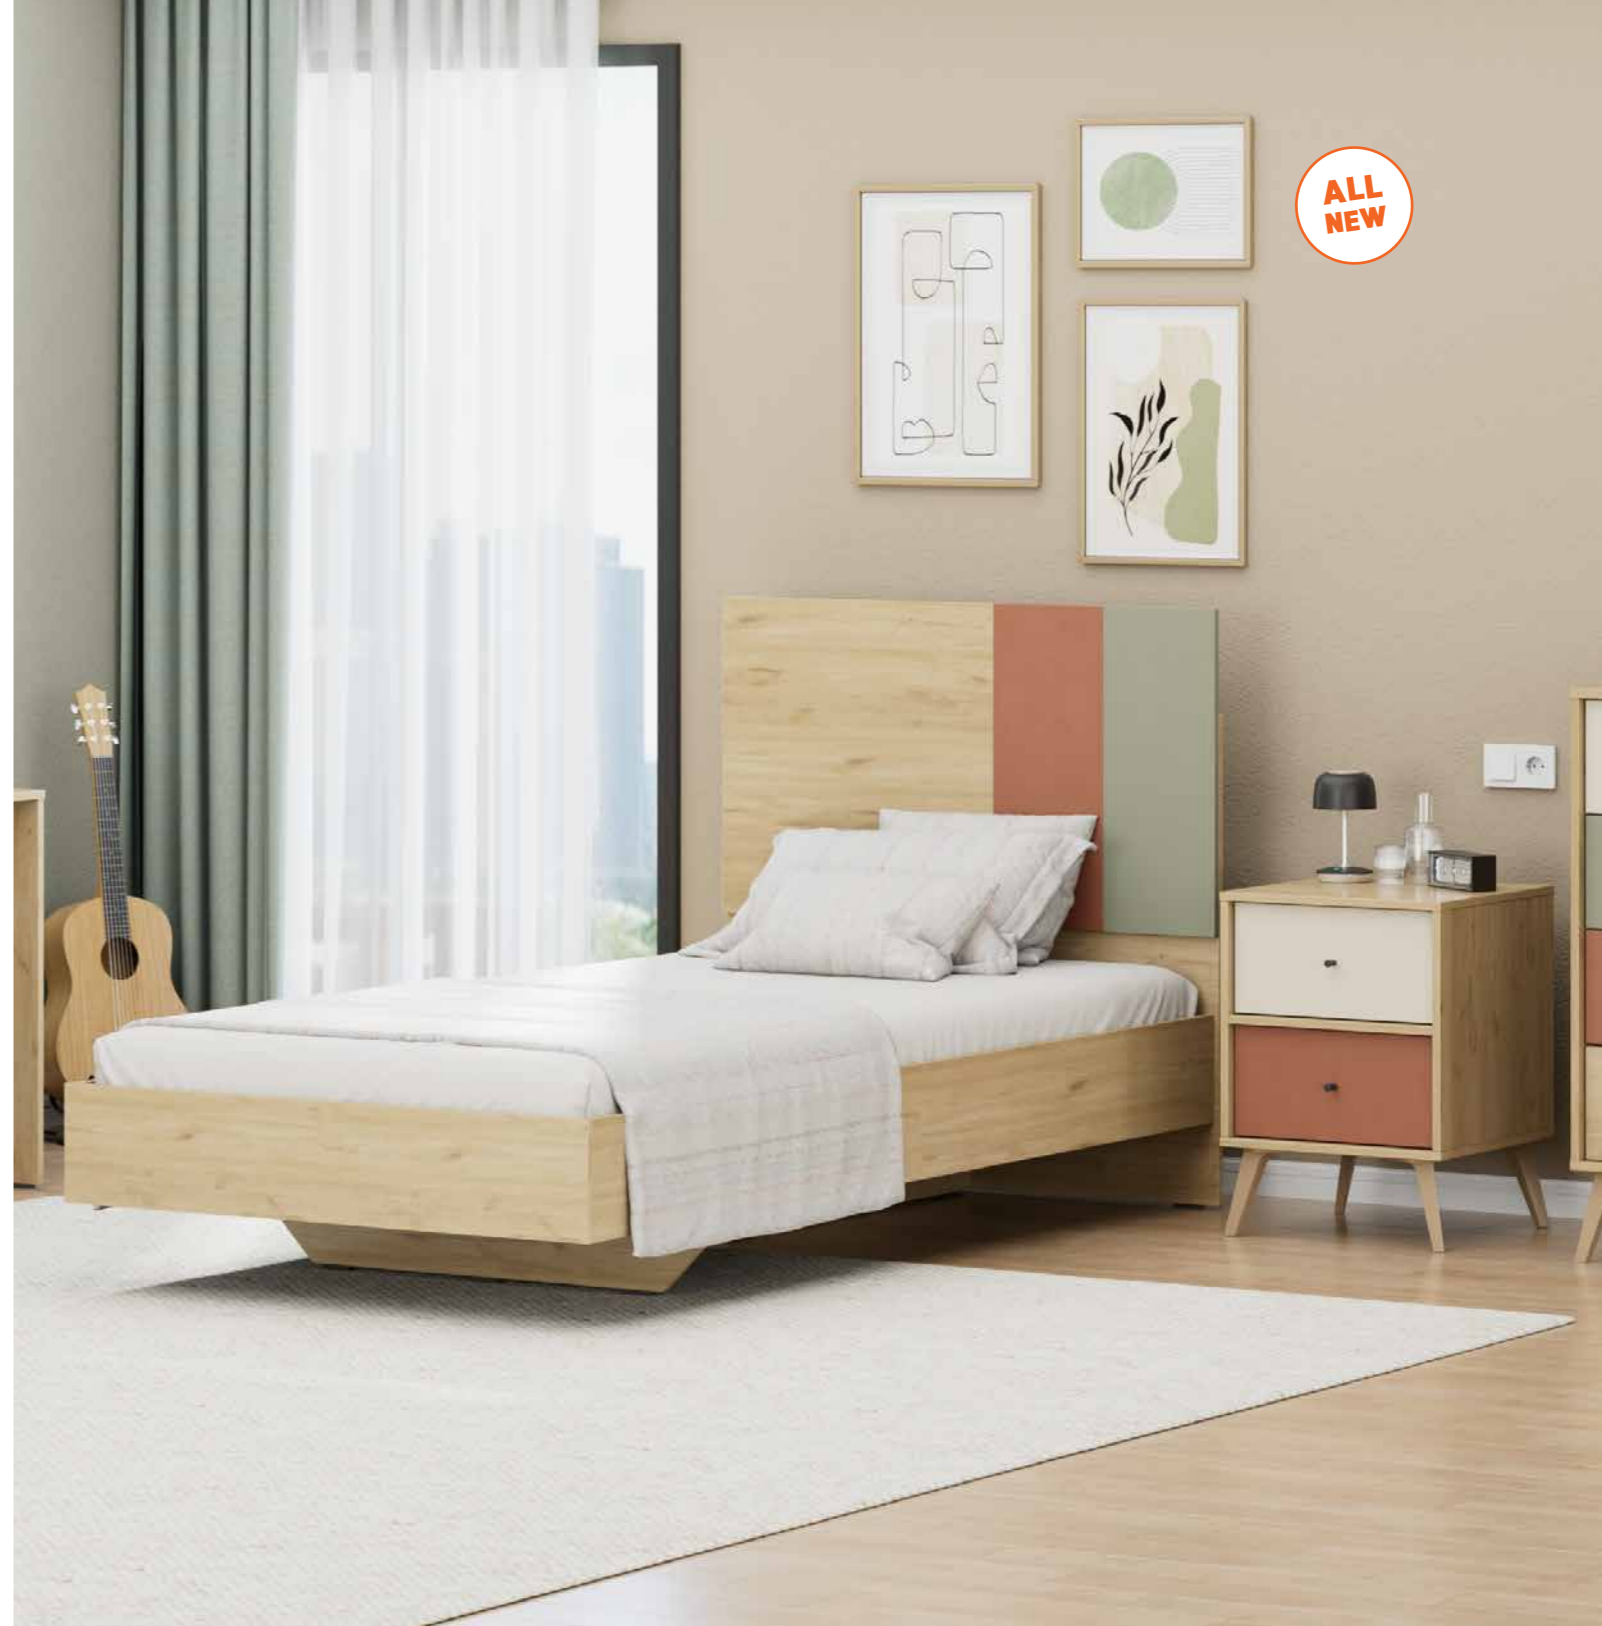

Mattress Size