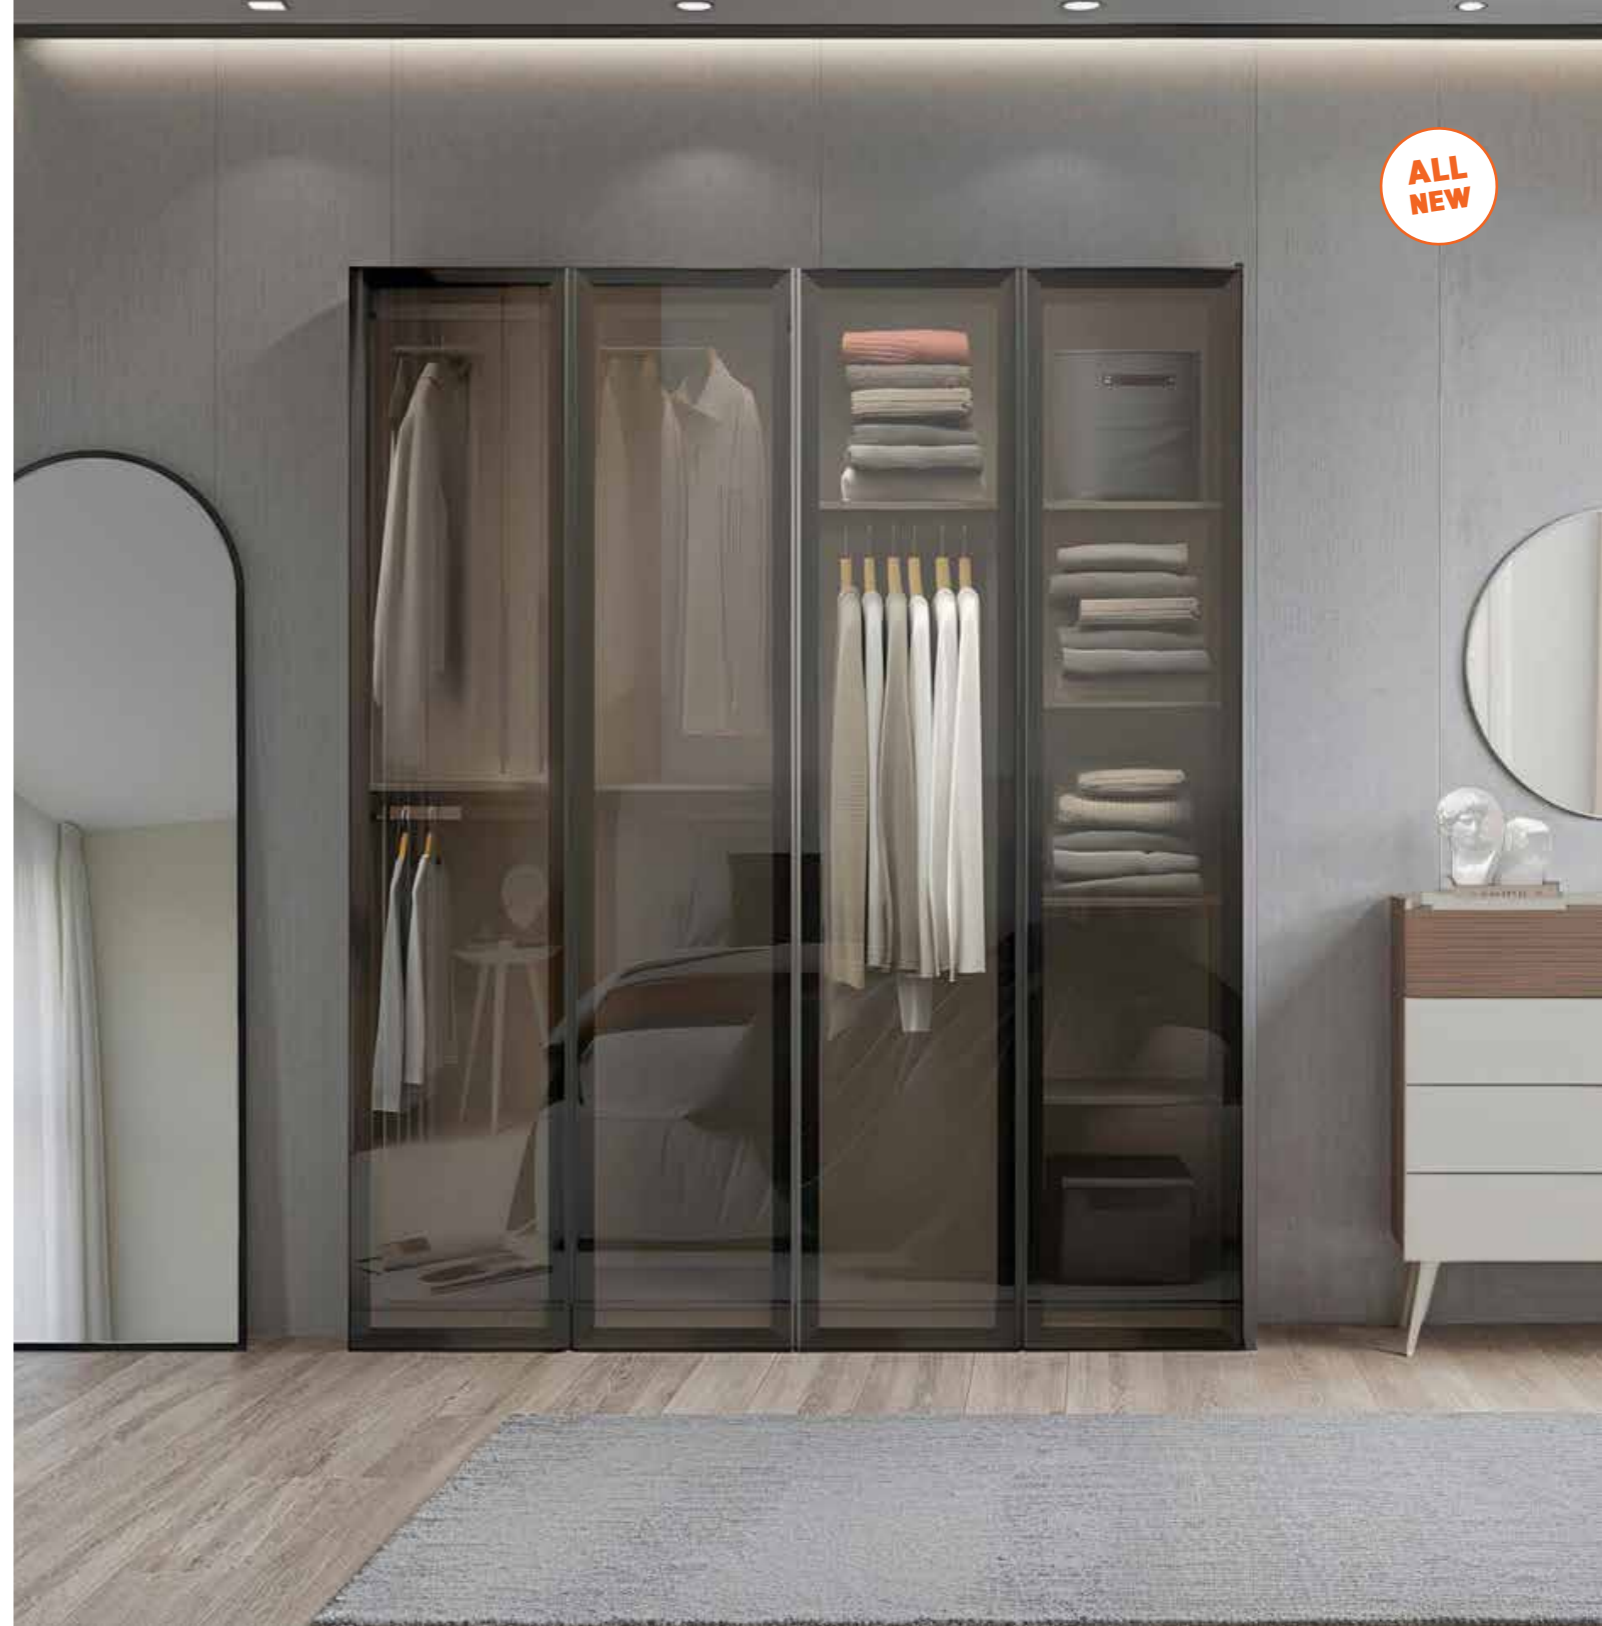

MGV-1826-VV-2
90 x 223 x 60 cm
G.W. : 72.70 KG
40 H.Q. : 327 PCS