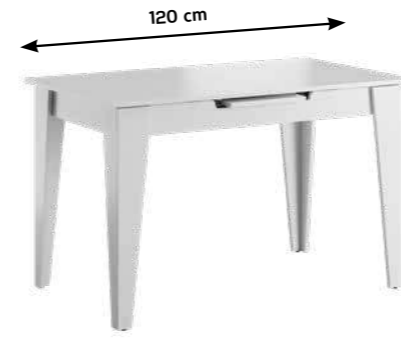

MMS-706-DD-1 120-150 x 75 x 70 cm G.W. : 25, 15 KG 40 H.Q. : 946 PCS 4 - 6 People