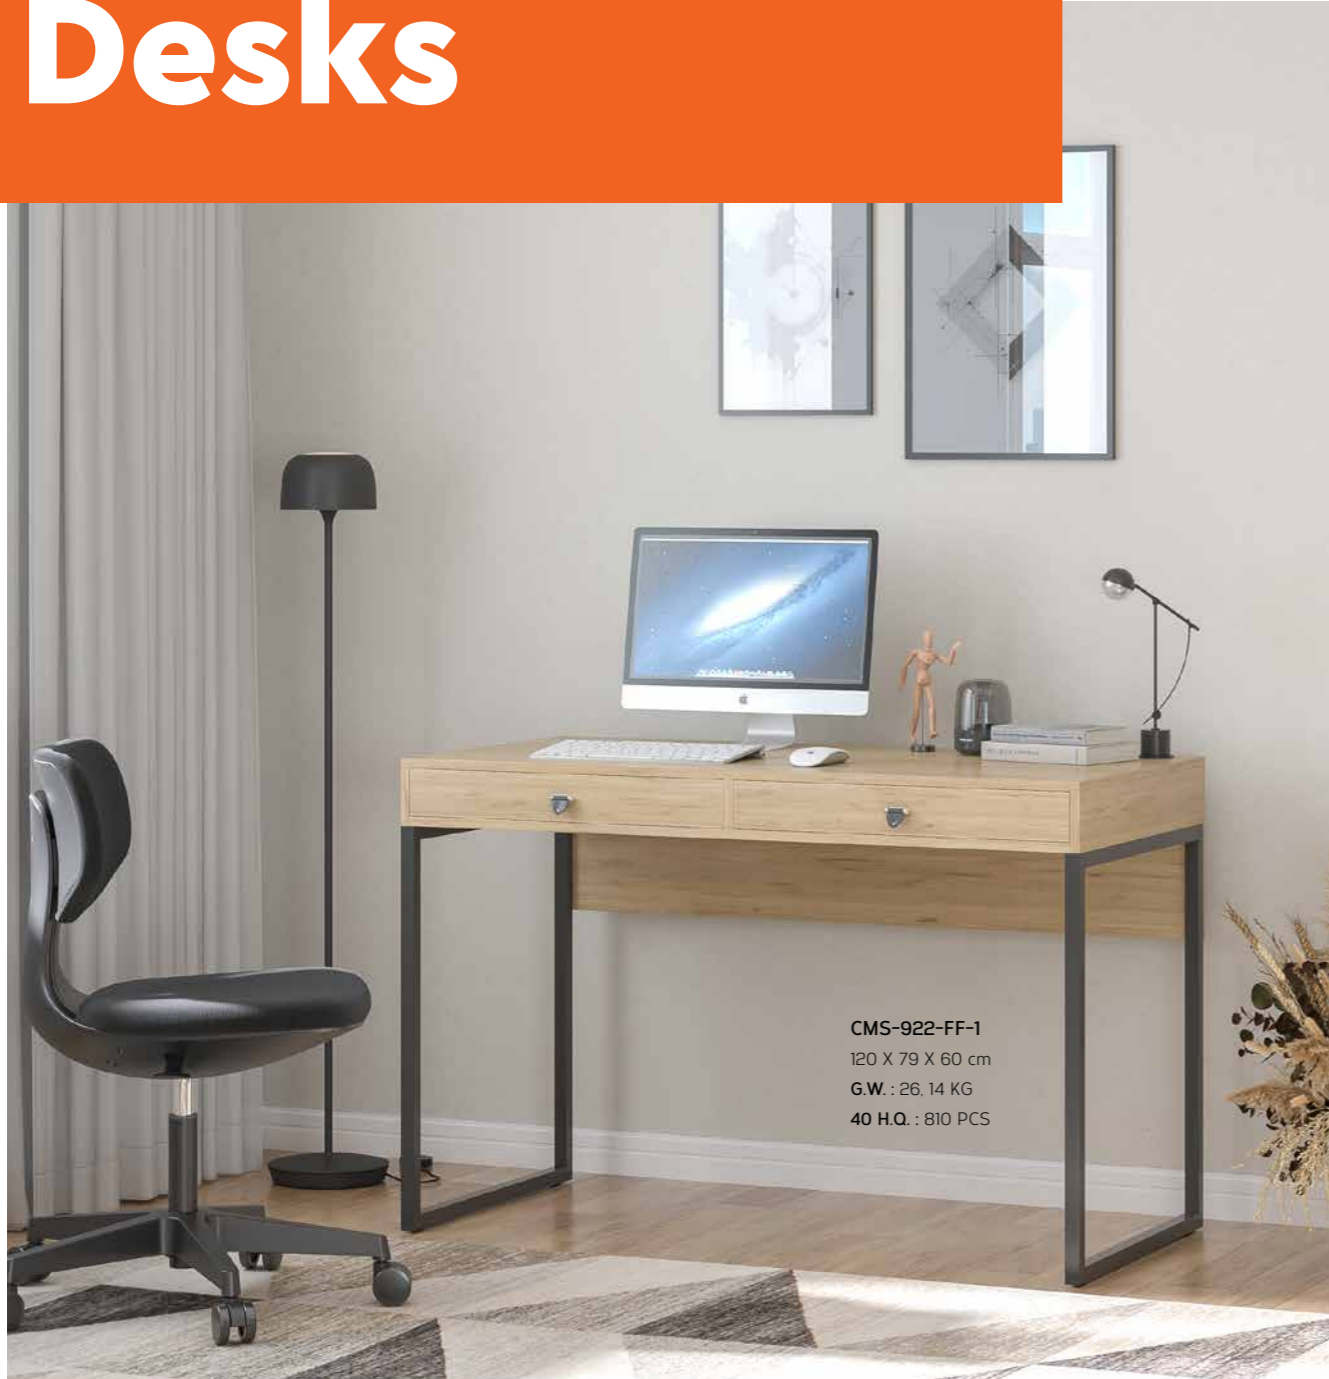

Desks

CMS-922-FF-1
120 X 79 X 60 cm
G.W. : 26, 14 KG
40 H.Q. : 810 PCS