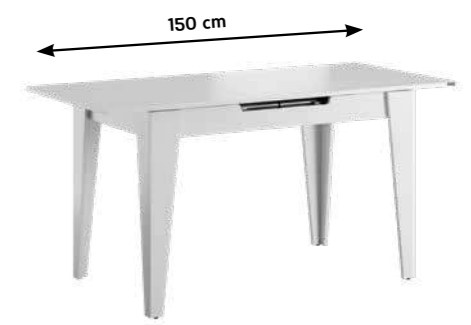

PULL-EXTENSION

MMS-706-00-1

PULL-EXTENSION

MMS-706-DD-1 120-150 x 75 x 70 cm G.W. : 25, 15 KG 40 H.Q. : 946 PCS 4 - 6 People

MMS-706-FF-1 120-150 x 75 x 70 cm G.W. : 25, 15 KG 40 H.Q. : 946 PCS 4 - 6 People