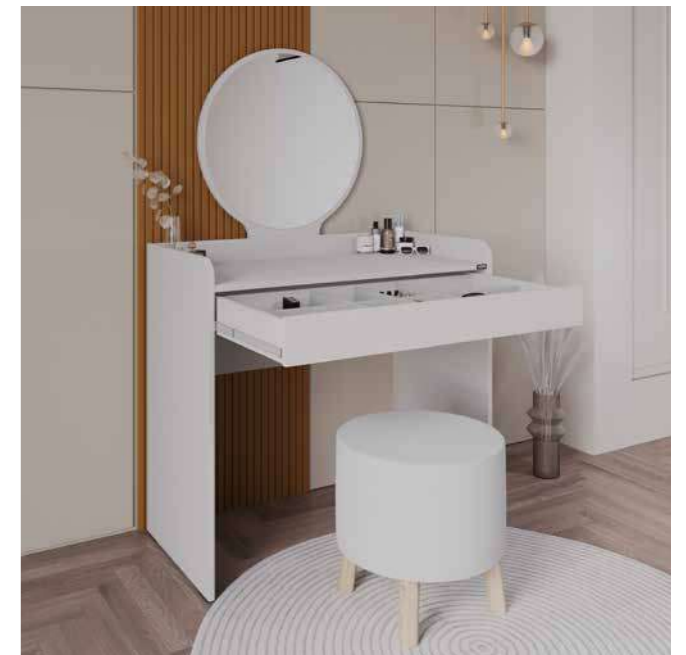

**ALL
NEW**

TMU-701-DD-1
90 x 138 x 47 cm
G.W. : 25.50 KG
40 H.Q. : 933 PCS

TMU-701-DD-1
90 x 138 x 47 cm
G.W. : 25.50 KG
40 H.Q. : 933 PCS