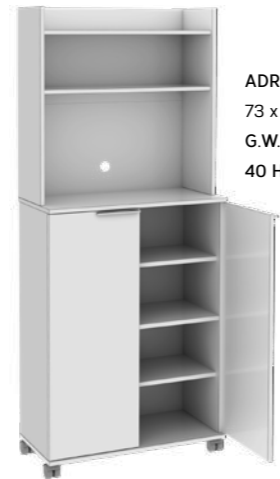

HIGH GLOSS WHITE

ADR-470-PP-1
73 x 172 x 36 cm
G.W. : 39 KG
40 H.Q. : 623 PCS

High Quality Hinges

Adjustable Shelves

ADR-521-BB-1
73 x 108 x 35 cm
G.W. : 30.79 KG
40 H.Q. : 789 PCS

HIGH GLOSS WHITE

ADR-415-PP-1
85 x 81 x 44 cm
G.W. : 40.49 KG
40 H.Q. : 600 PCS